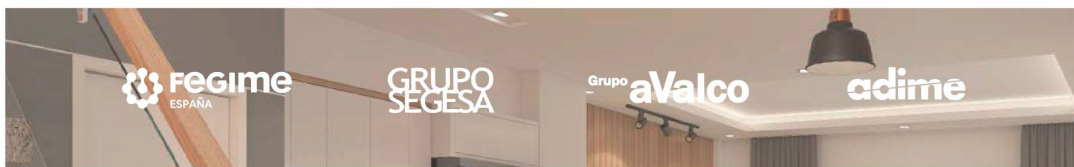

BASIK TRIWHITE PRO

electropla.cat

CANOVELLES · SANT CELONI · VIC · BADALONA