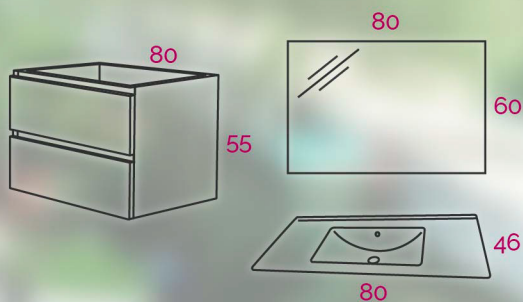

OFERTA

*Preus Nets

Conjunts de BANY

CANOVELLES · SANT CELONI · VIC · BADALONA

Moble CENTRUM Cambrian 80cm
Encimera BOGOTÁ 80cm
Mirall LUNA 80cm

**CONSULTA
PREUS A
LA NOSTRA
BOTIGA**

Moble CANCÚN Blanc 80cm
Encimera BOGOTÁ 80cm
Mirall LUNA 80cm