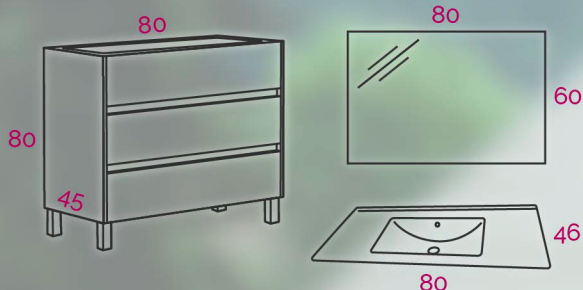

OFERTA

*Preus Nets

Conjunts de BANY

CANOVELLES · SANT CELONI · VIC · BADALONA

Moble CENTRUM Cambrian 80cm
Encimera BOGOTÁ 80cm
Mirall LUNA 80cm

**CONSULTA
PREUS A
LA NOSTRA
BOTIGA**

Moble CANCÚN Blanc 80cm
Encimera BOGOTÁ 80cm
Mirall LUNA 80cm